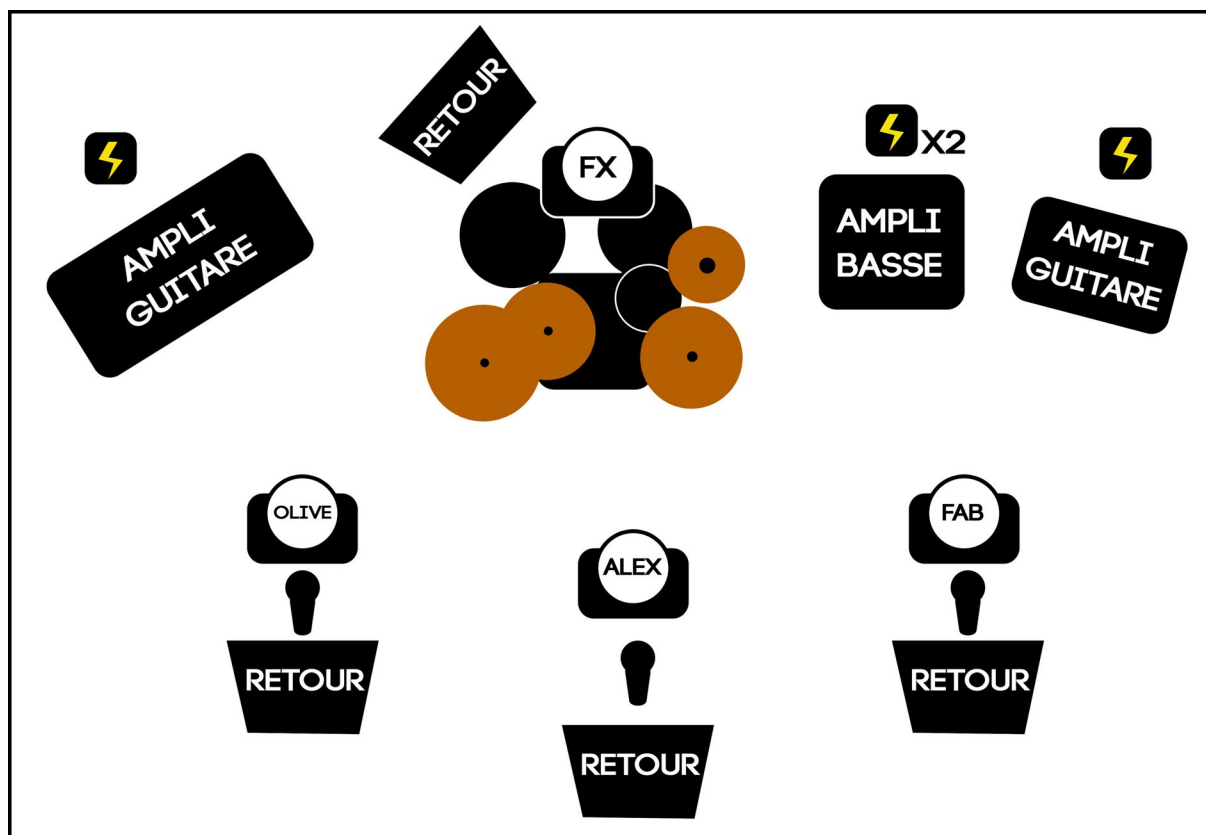

Ampli basse: 1 tête AMPEG SVT CLASSIC, 300 w lampes + HP 8x10 AMPEG 4Ω

Retour:

Vivement appréciés, 4 lignes (1 par musicien)

Nous savons faire sans.

Note:

Le groupe nécessite au minimum 3 lignes xlr pour les chants.

DISPOSITION SCENIQUE:

!!! LE BATTEUR SOUHAITE JOUER A MEME LE SOL SANS PRATICABLE !!!

PATCH MINIMUM INDISPENSABLE:

Lorsque que lieu ne peut/souhaite pas sonoriser l'ensemble des instruments

Ligne	Instrument	Micro <i>(ou équivalents)</i>
1	Chant Lead	SM58
2	Chant Guitare	SM58
3	Chant Basse	SM58

PATCH OPTIMAL:

Lorsque que lieu peut/souhaite sonoriser l'ensemble des instruments

Ligne	Instrument	Micro/DI <i>(ou équivalents)</i>	Traitement
1	Kick	BETA 52	Comp/Rev
2	Snare Top	SM57	Comp/Gate/Rev
3	Snare Bottom	SM57	Comp/Gate/Rev
4	Charley	PG81	
5	Tom Med	E604	Comp/Gate/Rev
6	Tom Low	E604	Comp/Gate/Rev
7	Ride	PG81	
8	Overhead L	PG81	
9	Overhead R	PG81	
10	Basse	DI TETE AMPEG	Comp
11	Basse	MD 421	Comp
12	Guitare AMP 1	E606	Comp
13	Guitare AMP 2	E606	Comp
14	Chant Lead	SM58	Comp
15	Chant Guitare	SM58	Comp
16	Chant Basse	SM58	Comp